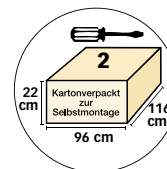

- Seitliche Bullaugen aus Acryl
- Ostseeform mit Doppelflechtung
- Liegemodell, Oberkorb-Rückholfeder
- 2 Sitzler XL extra breit
- PE Markengeflecht
- Teakholz
- Hochwertige Beschläge aus Edelstahl
- Strukturpolyester/Olefinstoff

- Herausnehmbare, Küssenausstattung (Sitzpolsterung: 9 cm und Rückenpolsterung: 7 cm)
- Haltegriffe am Oberkorb
- 2 höhenverstellbare, komfortable Nackenrollen
- 2 Kuschkelkissen
- 2 extra lange, dicke Fußkissen

- verlängerbare und höhenverstellbare Fußstützen
- stabile Tragegriffe
- schwenkbarer, abnehmbarer Bistrotisch
- Breite: ca. 135 cm
- Höhe: ca. 160 cm
- Tiefe: ca. 98 cm
- Gewicht: ca. 85 kg