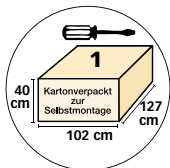

Rustikal 410 Z Bullauge Special Edition

Stoff Nr. 1239, 2-Sitzer XL,
3/4 Liegmodell,
Herausnehmbare Küssengarnitur
PE-Kunststoffgeflecht in spot-grey,
Innenausschlag wetterfestes
Textilen light-taupe
EAN.-Nr. 4028041 965016
Best.-Nr. 708 861 14 - 1239
Preis / Stück / € 1.999,-