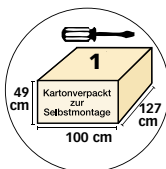

- Seitliche Bullaugen aus Acryl
- Ostseeform mit Doppelflechtung
- Liegemodell, Oberkorb-Rückholfeder
- 2-Sitzer XL extra breit
- PE Markengeflecht
- gebürstetes Pinienholz grau lasiert
- Hochwertige Beschläge aus Edelstahl
- Strukturpolyester/Olefinstoff
- Herausnehmbare, Küssenausstattung

1. (Sitzpolsterung: 9 cm und Rückenpolsterung: 7 cm)
2. Haltegriffe am Oberkorb
   - 2 höhenverstellbare, komfortable Nackenrollen
   - 2 Kuschelkissen
   - 2 extra lange, dicke Fußkissen
   - verlängerbare und höhenverstellbare Fußstützen

- stabile Tragegriffe
- schwenkbarer, abnehmbarer Bistrotisch
- Breite: ca. 135 cm
- Höhe: ca. 160 cm
- Tiefe: ca. 98 cm
- Gewicht: ca. 85 kg