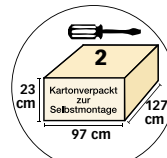

Rustikal 405 Z Teak Comfort XL

Stoff Nr. 1233, 2-Sitzer XL, 3/4 Liegemodell,
PE-Kunststoffgeflecht white-coral,
Innenausschlag wetterfestes Textilien taupe
Inklusive Oberkorb Rückholfeder
Herausnehmbare Kissengarnitur
EAN.-Nr. 4028041 965108
Best.-Nr. 700 143 04 - 1233
Preis / Stück / € 2.499,-