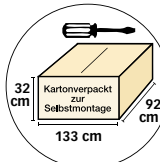

PE-Kunststoffgeflecht
vintage-braun

Pinienholz teakfarben
gebürstet