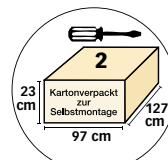

Rustikal 405 Z Comfort XL

mit seitlichem Fenster,
Stoff Nr. 1226, 2-Sitzer XL, 3/4 Liegemodell,
PE-Kunststoffgeflecht vintage-braun,
Innenausschlag wetterfestes Textilien anthrazit
Inklusive Oberkorb Rückholfeder
Herausnehmbare Kissengarnitur
EAN.-Nr. 4028041 963982,
Best.-Nr. 700 849 04 - 1226
Preis / Stück / € 2.099,-