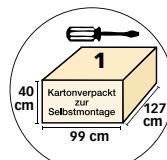

Rustikal 405 Z Comfort XL

mit seitlichem Fenster,
Stoff Nr. 1226, 2-Sitzer XL, 3/4 Liegemodell,
PE-Kunststoffgeflecht vintage-braun,
Innenausschlag wetterfestes Textilien anthrazit
Inklusive Oberkorb Rückholfeder
Herausnehmbare Kissengarnitur
EAN.-Nr. 4028041 963982,
Best.-Nr. 700 849 04 - 1226
Preis / Stück / € 2.099,-