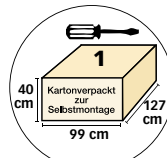

Rustikal 405 Z Teak Comfort XL

Stoff Nr. 1233, 2-Sitzer XL, 3/4 Liegemodell,
PE-Kunststoffgeflecht white-coral,
Innenausschlag wetterfestes Textilien taupe
Inklusive Oberkorb Rückholfeder
Herausnehmbare Kissengarnitur
EAN.-Nr. 4028041 965108
Best.-Nr. 700 143 04 - 1233
Preis / Stück / € 2.499,-