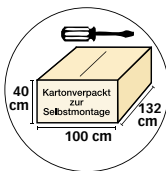

Textilen
anthrazit

Pinienholz
grau lasiert

Herausnehmbare
Küssengarnitur

- XL-Strandkorb als Halbliegemodell mit Komfortausstattung
- Kunststoffgeflecht in Feinoptik
- Strukturpolyesterstoff, robust und pflegeleicht
- Teakholz natur oder Pinienholz grau
- mehrfach verstellbarer Oberkorb
- geflochtene Fußstützen mit Zierrahmen, höhenverstellbar
- Metallteile und Beschläge wetterfest verzinkt
- geflochtener Zopf
- ausklappbare, leicht abnehmbare Sonnenmarkise
- herausnehmbare Wendeküssengarnitur
- Innenpolsterung aus wetterfestem Textilien
- 2 stabile Tragegriffe
- 2 Nackenkissen
- 2 Kuschelkissen
- 2 Fußkissen
- 2 Kleine Seitentische
- Breite: ca. 140 cm
- Höhe: ca. 160 cm
- Tiefe: ca. 80 cm
- Gewicht: ca. 65 kg