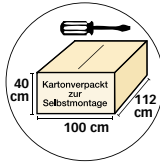

PE-Kunststoffgeflecht
Natueroptik

Akazienholz
grau lasiert