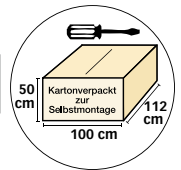

PE-Kunststoffgeflecht
Onix

Textilen
anthrazit

Pinienholz
grau lasiert

Rustikal 30 Z Bullauge

Stoff Nr. 1221, 2-Sitzer,
Halbliegemodell,
PE-Kunststoffgeflecht onix,
Innenausschlag wetterfestes
Textilen anthrazit
EAN.-Nr. 4028041 963388
Best.-Nr. 708 146 02 -1221
Preis / Stück / € 1.289,-

- Strandkorb mit seitlichen Bullaugen als Halbliegemodell in Ostseeform
- PE-Kunststoffgeflecht Feinoptik
- Strukturpolyester, robust und pflegeleicht
- Innenpolsterung Textilen
- Pinienholz grau lasiert
- mehrfach verstellbarer Oberkorb
- geflochtene Fußstützen, höhenverstellbar
- Metallteile wetterfest verzinkt
- 1 Seitentisch
- 2 Nackenkissen, 2 Kuschelkissen, 2 Fußkissen
- Sitz- und Rückenpolsterung mit Möbelschaumstoff
- Sitz: 7 cm, Rücken: 3 cm
- Breite: ca. 125 cm, Höhe: ca. 160 cm
  Tiefe: ca. 80 cm, Gewicht: ca. 50 kg

PE-Kunststoffgeflecht
antik-weiß

Textilen
taupe

Pinienholz teakfarben
gebürstet

- Strandkorb mit seitlichen Bullaugen als Halbliegemodell in Ostseeform
- PE-Kunststoffgeflecht Feinoptik
- Strukturpolyester, robust und pflegeleicht
- Innenpolsterung Textilen
- gebürstetes Pinienholz in Teakoptik
- mehrfach verstellbarer Oberkorb
- geflochtene Fußstützen, höhenverstellbar
- Metallteile wetterfest verzinkt
- 1 stabiler Seitentisch
- 2 Nackenkissen, 2 Kuschelkissen, 2 Fußkissen
- Sitz- und Rückenpolsterung mit Möbelschaumstoff
- Sitz: 7 cm, Rücken: 3 cm
- Breite: ca. 125 cm
- Höhe: ca. 160 cm
- Tiefe: ca. 80 cm
- Gewicht: ca. 50 kg

Rustikal 30 Z Bullauge

Stoff Nr. 1215, 2-Sitzer,
Halbliegemodell,
PE-Kunststoffgeflecht antik-weiß,
Innenausschlag wetterfestes
Textilen taupe
EAN.-Nr. 4028041 963500
Best.-Nr. 708 040 02 - 1215
Preis / Stück / € 1.289,-