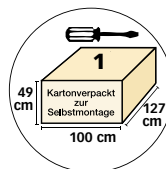

- Seitliche Bullaugen aus Acryl
- Ostseeform mit Doppelflechtung
- Liegemodell, Oberkorb-Rückholfeder
- 2 Sitzler XL extra breit
- PE Markengeflecht
- Teakholz
- Hochwertige Beschläge aus Edelstahl
- Strukturpolyester/Olefinstoff

- Herausnehmbare, Küssenausstattung (Sitzpolsterung: 9 cm und Rückenpolsterung: 7 cm)
- Haltegriffe am Oberkorb
- 2 höhenverstellbare, komfortable Nackenrollen
- 2 Kuschkelkissen
- 2 extra lange, dicke Fußkissen

- verlängerbare und höhenverstellbare Fußstützen
- stabile Tragegriffe
- schwenkbarer, abnehmbarer Bistrotisch
- Breite: ca. 135 cm
- Höhe: ca. 160 cm
- Tiefe: ca. 98 cm
- Gewicht: ca. 85 kg