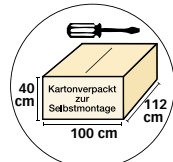

Rustikal 34 Z

Stoff Nr. 1080, 2-Sitzer,
Halbliegemodell,
Herausnehmbare Kissengarnitur
PVC-Kunststoffgeflecht weiß,
EAN.-Nr. 4028041 965061
Best.-Nr. 700 023 02 - 1080
Preis / Stück / € 1.169,-

- Gehobener Standard-Strandkorb mit Komfortausstattung
- Halbliegemodell in Ostseeform
- PE-Kunststoffgeflecht in Feinoptik
- Pinienholz teakfarben, gebürstet
- 1 kleiner Seitentisch
- Herausnehmbare Wendekissengarnitur (Sitzpolsterung: 8 cm

- und Rückenpolsterung: 4 cm) mit höhenverstellbaren Nackenkissen, Fußkissen
- 2 stabile Tragegriffe
- geflochtene Fußstützen
- 100% Strukturpolyester
- verzinkte Beschläge
- Breite: ca. 125 cm
- Höhe: ca. 160 cm
- Tiefe: ca. 80 cm
- Gewicht: ca. 50 kg