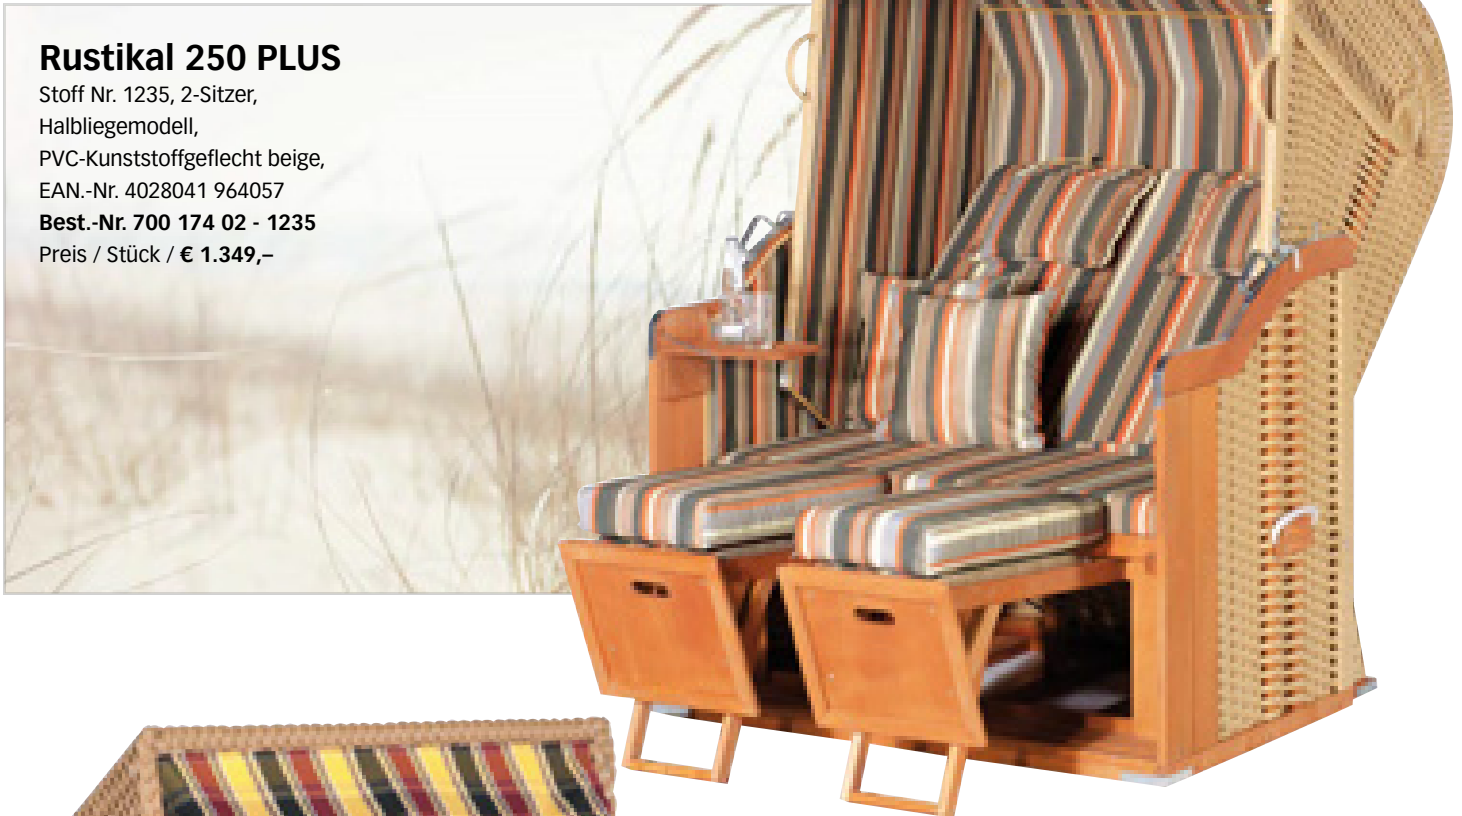

GARTEN-STRANDKORB

RUSTIKAL 250 PLUS

PVC-Kunststoffgeflecht beige

Fix & Fertig
montiert

Sofort-Komfort-Qualität
reinsetzen und wohlfühlen

Rustikal 250 PLUS

Stoff Nr. 1235, 2-Sitzer,
Halbliegemodell,
PVC-Kunststoffgeflecht beige,
EAN.-Nr. 4028041 964057
Best.-Nr. 700 174 02 - 1235
Preis / Stück / € 1.349,-