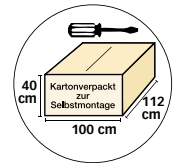

Rustikal 34 Z

Stoff Nr. 1204, 2-Sitzer,
Halbliegemodell,
Herausnehmbare Kissengarnitur
PE-Kunststoffgeflecht onix,
EAN.-Nr. 4028041 963371
Best.-Nr. 700 810 02 - 1204
Preis / Stück / € 1.169,-

- Gehobener Standard-Strandkorb mit Komfortausstattung
- Halbliegemodell in Ostseeform
- PE-Kunststoffgeflecht in Feinoptik
- Pinienholz grau lasiert
- 1 kleiner Seitentisch

- Herausnehmbare Wendekissengarnitur (Sitzpolsterung: 8 cm und Rückenpolsterung: 4 cm) mit höhenverstellbaren Nackenkissen, Fußkissen
- 2 stabile Tragegriffe
- geflochtene Fußstützen
- 100% Strukturpolyester
- verzinkte Beschläge
- Breite: ca. 125 cm
- Höhe: ca. 160 cm
- Tiefe: ca. 80 cm
- Gewicht: ca. 50 kg