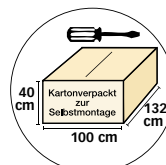

Textilen
taupe

**ECHT
TEAK**

Herausnehmbare
Kissengarnitur