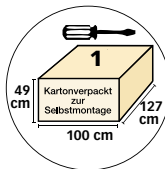

Rustikal 305 Z Bullauge Teak Comfort XL

Stoff Nr. 1222, 2-Sitzer XL, Liegemodell,
PE-Kunststoffgeflecht vintage-braun,
Innenausschlag wetterfestes Textilien anthrazit
Inklusive Oberkorb-Rückholfeder
Herausnehmbare Kissengarnitur
EAN.-Nr. 4028041 963531
Best.-Nr. 708 101 14 - 1222
Preis / Stück / € 2.769,-