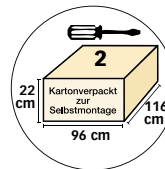

Rustikal 305 Z Bullauge Teak Comfort XL

Stoff Nr. 1222, 2-Sitzer XL, Liegemodell,
PE-Kunststoffgeflecht vintage-braun,
Innenausschlag wetterfestes Textilien anthrazit
Inklusive Oberkorb-Rückholfeder
Herausnehmbare Kissengarnitur
EAN.-Nr. 4028041 963531
Best.-Nr. 708 101 14 - 1222
Preis / Stück / € 2.769,-