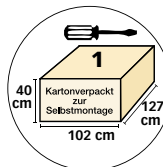

- seitliche Bullaugen
- Ostseeform mit Sonnengeflecht
- 3/4 Liegemodell
- 2 Sitzer XL extra breit
- PE Markengeflecht in Feinoptik
- gebürstetes Akazienholz grau lasiert
- Haltegriffe Oberkorb
- Edelstahlgriffe
- Strukturpolyesterstoff

- Herausnehmbare Kissen-
  ausstattung (Sitzpolsterung 9 cm
  Rückenpolsterung 7 cm)
- 2 höhenverstellbare, komfortable
  Nackenrollen
- 2 Kuschelkissen
- extra lange dicke Fußkissen
- verlängerbare und höhenverstellbare
  Fußstützen

- stabile Tragegriffe
- schwenkbarer, abnehmbarer
  Bistrotisch
- 1 kleiner Klapptisch
- Breite: ca. 135 cm
- Höhe: ca. 165 cm
- Tiefe: ca. 90 cm
- Gewicht: ca 90 kg