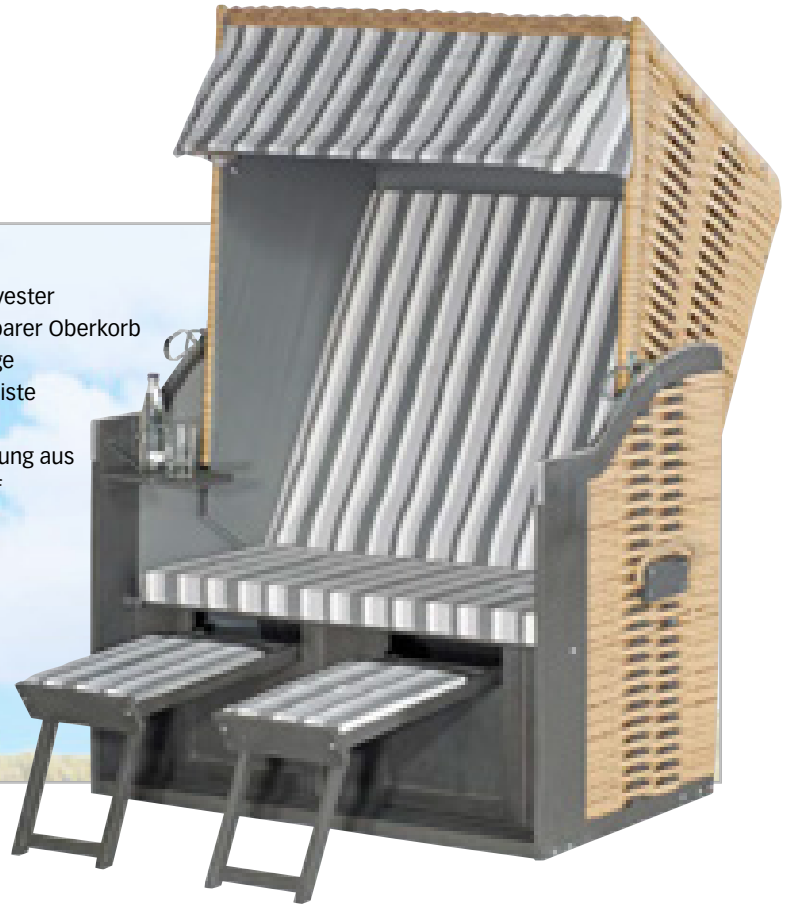

**Sonnige Zeiten
für Ihr Zuhause!**

*Sunny
Smart*[®]
made by SonnenPartner

2022
Garten-Strandkörbe & Gartenmöbel

PE-Kunststoffgeflecht
Natueroptik

Akazienholz
grau lasiert

Rustikal 15 Z

Stoff Nr. 1229,
2-Sitzer, Halbliegemodell,
PE-Kunststoffgeflecht Natueroptik, 18 mm
Akazienholz grau lasiert
EAN.-Nr. 4028041 963777
Best.-Nr. 700 062 02 - 1229
Preis / Stück / € 679,-

- Standard-Strandkorb mit einfachem Komfort
- Halbliegemodell in Ostseeform
- PE Kunststoffgeflecht Natueroptik, voll recyclebar
- Akazienholz grau lasiert

- 100 % Strukturpolyester
- mehrfach verstellbarer Oberkorb
- verzinkte Beschläge
- geflochtene Zopfleiste
- Sitz-, Rücken- und Fußstützenpolsterung aus Möbelschaumstoff
- Breite: ca. 120 cm
- Höhe: ca. 160 cm
- Tiefe: ca. 80 cm
- Gewicht: ca. 48 kg