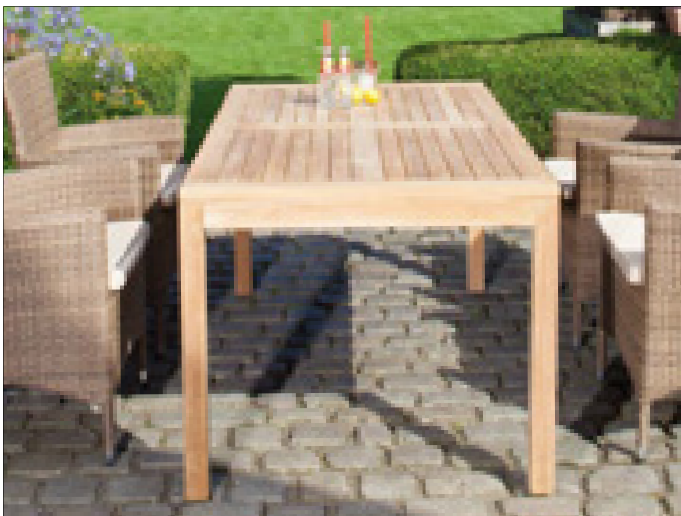

1 Tisch Wellington 160 x 90 cm