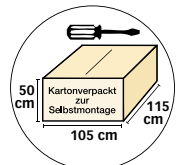

PE-Kunststoffgeflecht
vintage-anthrazit

Akazienholz
grau lasiert