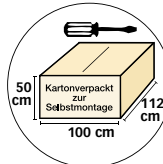

Rustikal 30 Z Bullauge

Stoff Nr. 1221, 2-Sitzer,
Halbliegemodell,
PE-Kunststoffgeflecht onix,
Innenausschlag wetterfestes
Textilen anthrazit
EAN.-Nr. 4028041 963388
Best.-Nr. 708 146 02 -1221
Preis / Stück / € 1.289,-

- Strandkorb mit seitlichen Bullaugen als Halbliegemodell in Ostseeform
- PE-Kunststoffgeflecht Feinoptik
- Strukturpolyester, robust und pflegeleicht
- Innenpolsterung Textilen
- Pinienholz grau lasiert
- mehrfach verstellbarer Oberkorb
- geflochtene Fußstützen, höhenverstellbar
- Metallteile wetterfest verzinkt
- 1 Seitentisch
- 2 Nackenkissen, 2 Kuschelkissen, 2 Fußkissen
- Sitz- und Rückenpolsterung mit Möbelschaumstoff
- Sitz: 7 cm, Rücken: 3 cm
- Breite: ca. 125 cm, Höhe: ca. 160 cm
  Tiefe: ca. 80 cm, Gewicht: ca. 50 kg

PE-Kunststoffgeflecht
antik-weiß

Textilen
taupe

Pinienholz teakfarben
gebürstet