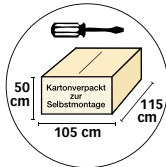

PE-Kunststoffgeflecht
grey-washed

Akazienholz
geölt