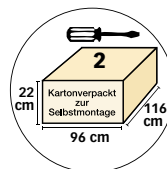

- Seitliche Bullaugen aus Acryl
- Ostseeform mit Doppelflechtung
- Liegemodell, Oberkorb-Rückholfeder
- 2-Sitzer XL extra breit
- PE Markengeflecht
- gebürstetes Pinienholz grau lasiert
- Hochwertige Beschläge aus Edelstahl
- Strukturpolyester/Olefinstoff
- Herausnehmbare, Küssenausstattung

1. (Sitzpolsterung: 9 cm und Rückenpolsterung: 7 cm)
2. Haltegriffe am Oberkorb
   - 2 höhenverstellbare, komfortable Nackenrollen
   - 2 Kuschelkissen
   - 2 extra lange, dicke Fußkissen
   - verlängerbare und höhenverstellbare Fußstützen

- stabile Tragegriffe
- schwenkbarer, abnehmbarer Bistrotisch
- Breite: ca. 135 cm
- Höhe: ca. 160 cm
- Tiefe: ca. 98 cm
- Gewicht: ca. 85 kg