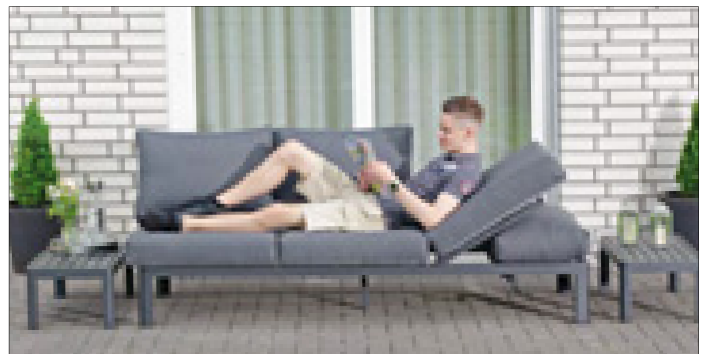

GARTENMÖBEL

UNIVERSUM

Aluminium

	Produkt / Name	Best.-Nr.	EAN-Nr.	Maße H x B x T, SH	Farbe / Material	Gewicht	€/Stk
1	Sofa Universum	800 701 21	4028041 973165	80 x 198 x 70, 40 cm	Aluminium anthrazit inkl. Kissen, inkl. 2 Lounge- tische à 37 x 37 x 27 cm Sofa mehrfach verstellbar	38 kg	1.399,-