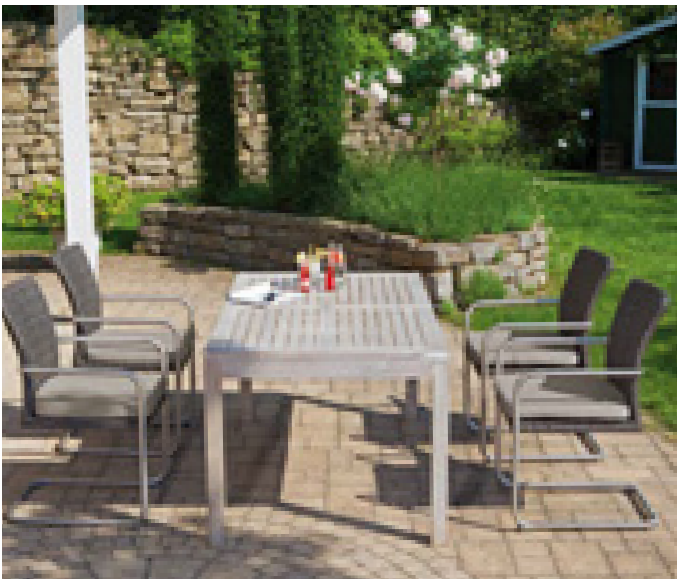

GARTENMÖBEL

PARA // SCALA // CARDINAL

Aluminium/PE-Kunststoffgeflecht vintage-grau

	Produkt / Name	Best.-Nr.	EAN-Nr.	Maße H x B x T, SH	Farbe / Material	Gewicht	€/Stk
1	Sessel Para	800 503 31	4028041 997000	110 x 57 x 65, 48 cm	vintage-grau, inkl. Kissen	10 kg	299,-
2	Hocker Para	800 503 32	4028041 997017	45 x 55 x 55, 48 cm	vintage-grau, inkl. Kissen	3,6 kg	179,-
3	Sessel Cardinal	800 503 59	4028041 995976	91 x 57 x 59, 48 cm	vintage-grau, inkl. Kissen	5,7 kg	225,-
4	Freischwinger Scala	800 503 62	4028041 995969	87 x 57 x 56, 50 cm	vintage-grau, inkl. Kissen	8,5 kg	198,-
5	Stapelsessel Concorde	800 503 19	4028041 995983	87 x 57 x 56, 44 cm	vintage-grau	3,5 kg	99,-