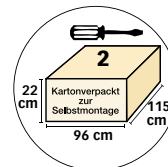

- seitliche Bullaugen
- Ostseeform mit Sonnengeflecht
- 3/4 Liegemodell
- 2 Sitzer XL extra breit
- PE Markengeflecht in Feinoptik
- gebürstetes Akazienholz grau lasiert
- Haltegriffe Oberkorb
- Edelstahlgriffe
- Strukturpolyesterstoff

- Herausnehmbare Kissen-
  ausstattung (Sitzpolsterung 9 cm
  Rückenpolsterung 7 cm)
- 2 höhenverstellbare, komfortable
  Nackenrollen
- 2 Kuschelkissen
- extra lange dicke Fußkissen
- verlängerbare und höhenverstellbare
  Fußstützen

- stabile Tragegriffe
- schwenkbarer, abnehmbarer
  Bistrotisch
- 1 kleiner Klapptisch
- Breite: ca. 135 cm
- Höhe: ca. 165 cm
- Tiefe: ca. 90 cm
- Gewicht: ca 90 kg