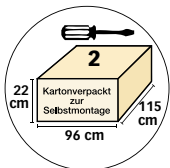

Rustikal 410 Z Bullauge Special Edition

Stoff Nr. 1239, 2-Sitzer XL,
3/4 Liegmodell,
Herausnehmbare Küssengarnitur
PE-Kunststoffgeflecht in spot-grey,
Innenausschlag wetterfestes
Textilen light-taupe
EAN.-Nr. 4028041 965016
Best.-Nr. 708 861 14 - 1239
Preis / Stück / € 1.999,-