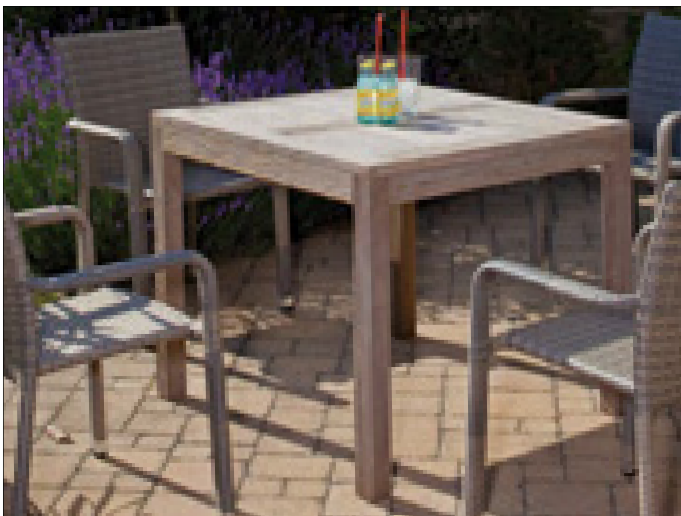

Produkt / Name	Best.-Nr.	EAN-Nr.	Maße H x B x T	Farbe / Material	Gewicht	€/Stk
1	Tisch Wellington	800 507 40	4028041 998830	75 x 160/210 x 90 cm	Old Teak grey-washed	40 kg	1.249,-
2	Tisch Wellington	800 507 39	4028041 993415	75 x 160 x 90 cm	Old Teak grey-washed	31 kg	639,-
3	Tisch Wellington	800 507 38	4028041 993422	75 x 90 x 90 cm	Old Teak grey-washed	23 kg	539,-